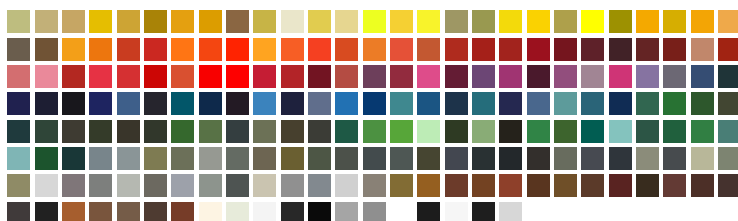

panneau cassette

panneau lisse

panneau mono
rainure

panneau macro
rainuré

panneau rainuré
woodgrain

panneau hi-line

panneau rainuré

Coloris et finitions

Choisissez parmi tous nos coloris celui qui fera de votre porte de garage un produit unique à vos yeux :

Coloris blanc standard

RAL au choix parmi plus de 200 teintes

Plaxés bois

Nuancier RAL

Un choix de coloris plaxés selon le modèle de panneau :